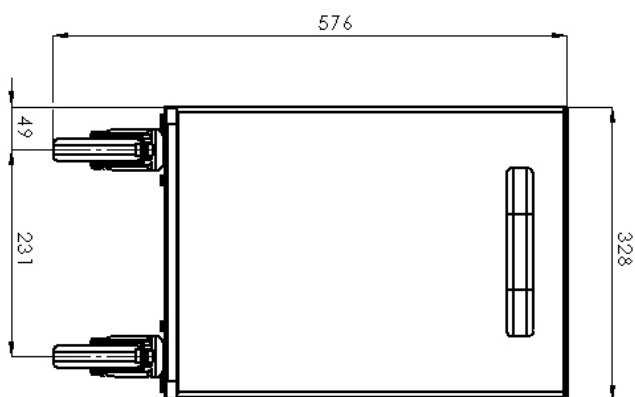

– Materiál: Nerez

Technický list

Technický výkres

Podstavba 1x dveře uzavřená 33x53

| | | |
|--------------|------------------------|---------------|
| Model | Sap kód | 00003000 |
| PD 30 L | Skupina artiklů | Příslušenství |

Podstavba 1x dveře uzavřená 33x53

| | | |
|--------------|------------------------|---------------|
| Model | Sap kód | 00003000 |
| PD 30 L | Skupina artiklů | Příslušenství |

1. Sap kód:

00003000

6. Šířka brutto [mm]:

370

2. Šířka netto [mm]:

330

7. Hloubka brutto [mm]:

610

3. Hloubka netto [mm]:

510

8. Výška brutto [mm]:

600

4. Výška netto [mm]:

570

9. Hmotnost brutto [kg]:

12.00

5. Hmotnost netto [kg]:

10.00

10. Materiál: