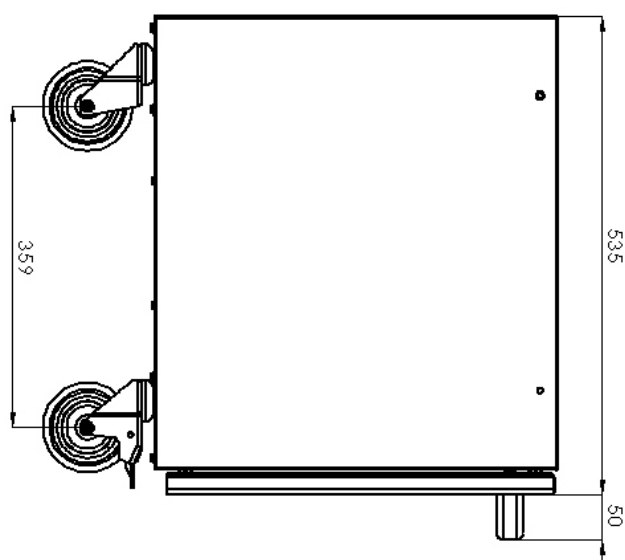

Technický list

Vlastnosti produktu

Podstavba 1x dveře uzavřená 33x53

| | | |
|--------------|------------------------|---------------|
| Model | Sap kód | 00003000 |
| PD 30 L | Skupina artiklů | Příslušenství |

– Materiál: Nerez

Technický list

Technický výkres

Podstavba 1x dveře uzavřená 33x53

| | | |
|--------------|------------------------|---------------|
| Model | Sap kód | 00003000 |
| PD 30 L | Skupina artiklů | Příslušenství |

Podstavba 1x dveře uzavřená 33x53

| | | |
|--------------|------------------------|---------------|
| Model | Sap kód | 00003000 |
| PD 30 L | Skupina artiklů | Příslušenství |

1. Sap kód:

00003000

6. Šířka brutto [mm]:

370

2. Šířka netto [mm]:

330

7. Hloubka brutto [mm]:

610

3. Hloubka netto [mm]:

510

8. Výška brutto [mm]: